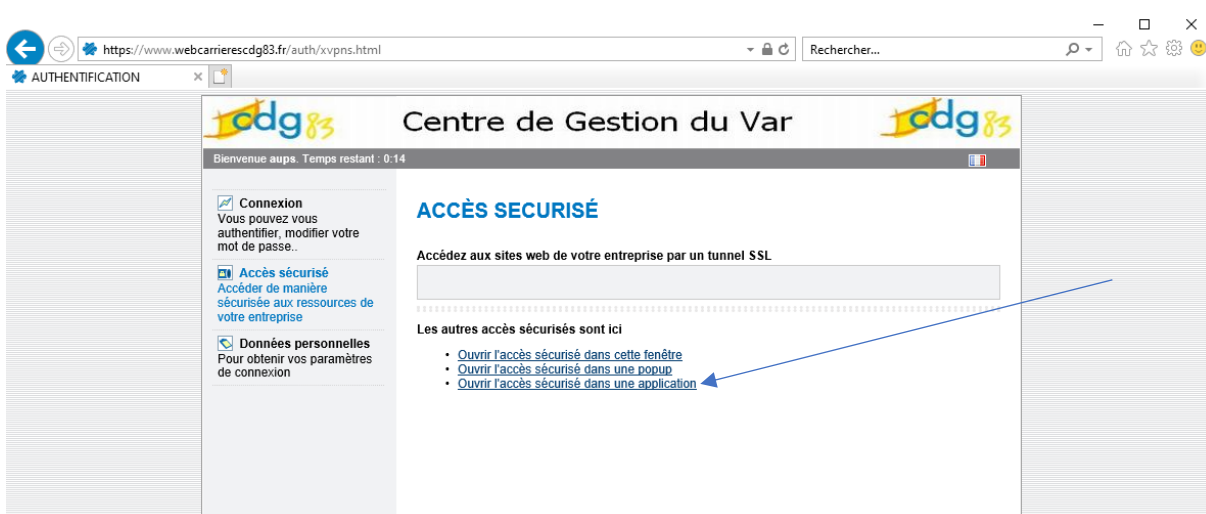

Procédure de connexion au site <https://www.webcarrierescdg83.fr> avec Internet Explorer et Java.

Utiliser le navigateur Internet Explorer

Une fois sur le site <https://www.webcarrierescdg83.fr> taper vos identifiants

Sur l'écran suivant choisir la troisième ligne « **Ouvrir l'accès sécurisé dans une application** »

Puis cliquer sur « Ouvrir »

Cette fenêtre s'affiche après quelques secondes, cliquer sur 'Launch'

Une fenêtre s'ouvre dans votre navigateur par défaut, saisir à nouveau vos identifiants.